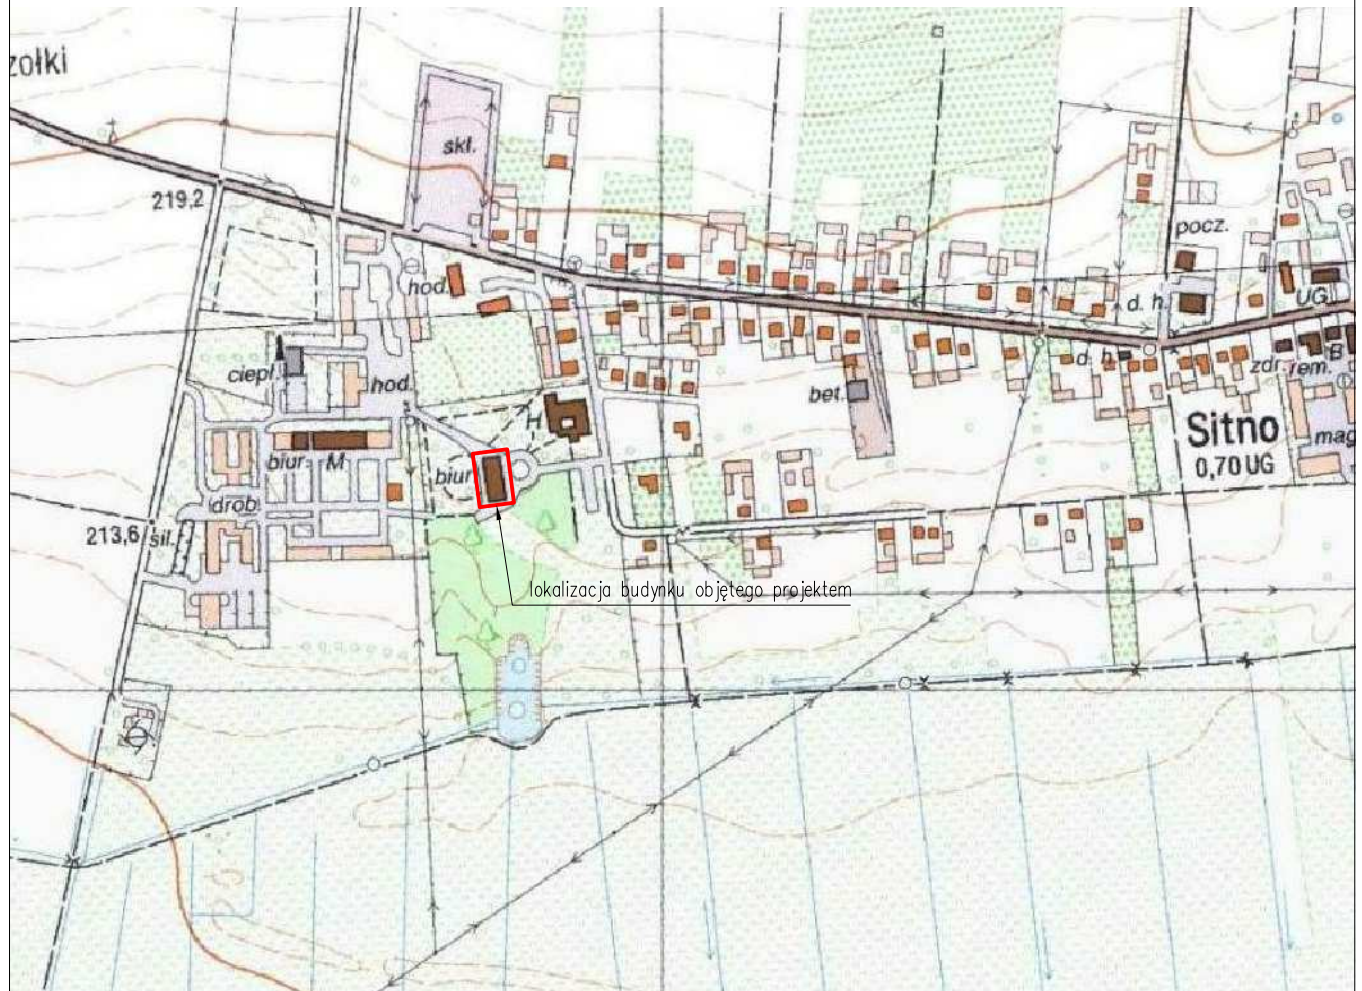

ORIENTACJA

OBIEKT	Budynek LODR w Sitnie	skala b/s	Rys. 1
TEMAT	ORIENTACJA		
ADRES	Sitno, dz. nr geod. 1110/5, 22-424 Sitno		
INWESTOR	Lubelski Ośrodek Doradztwa Rolniczego w Końskowoli, ul. Pożowska 8, 24-130 Końskowola		
PROJEKTANT	mgr inż. Agnieszka Urbaniak Upr. bud. LUB/0119/PWBS/15		
PROJEKTANT	Marek Laszczyński Upr. bud. ANB 513/1/131/83		
SPRAWDZAJĄCY	mgr inż. Marcin Andrzyk Upr. bud. LUB/0177/PWOS/09		